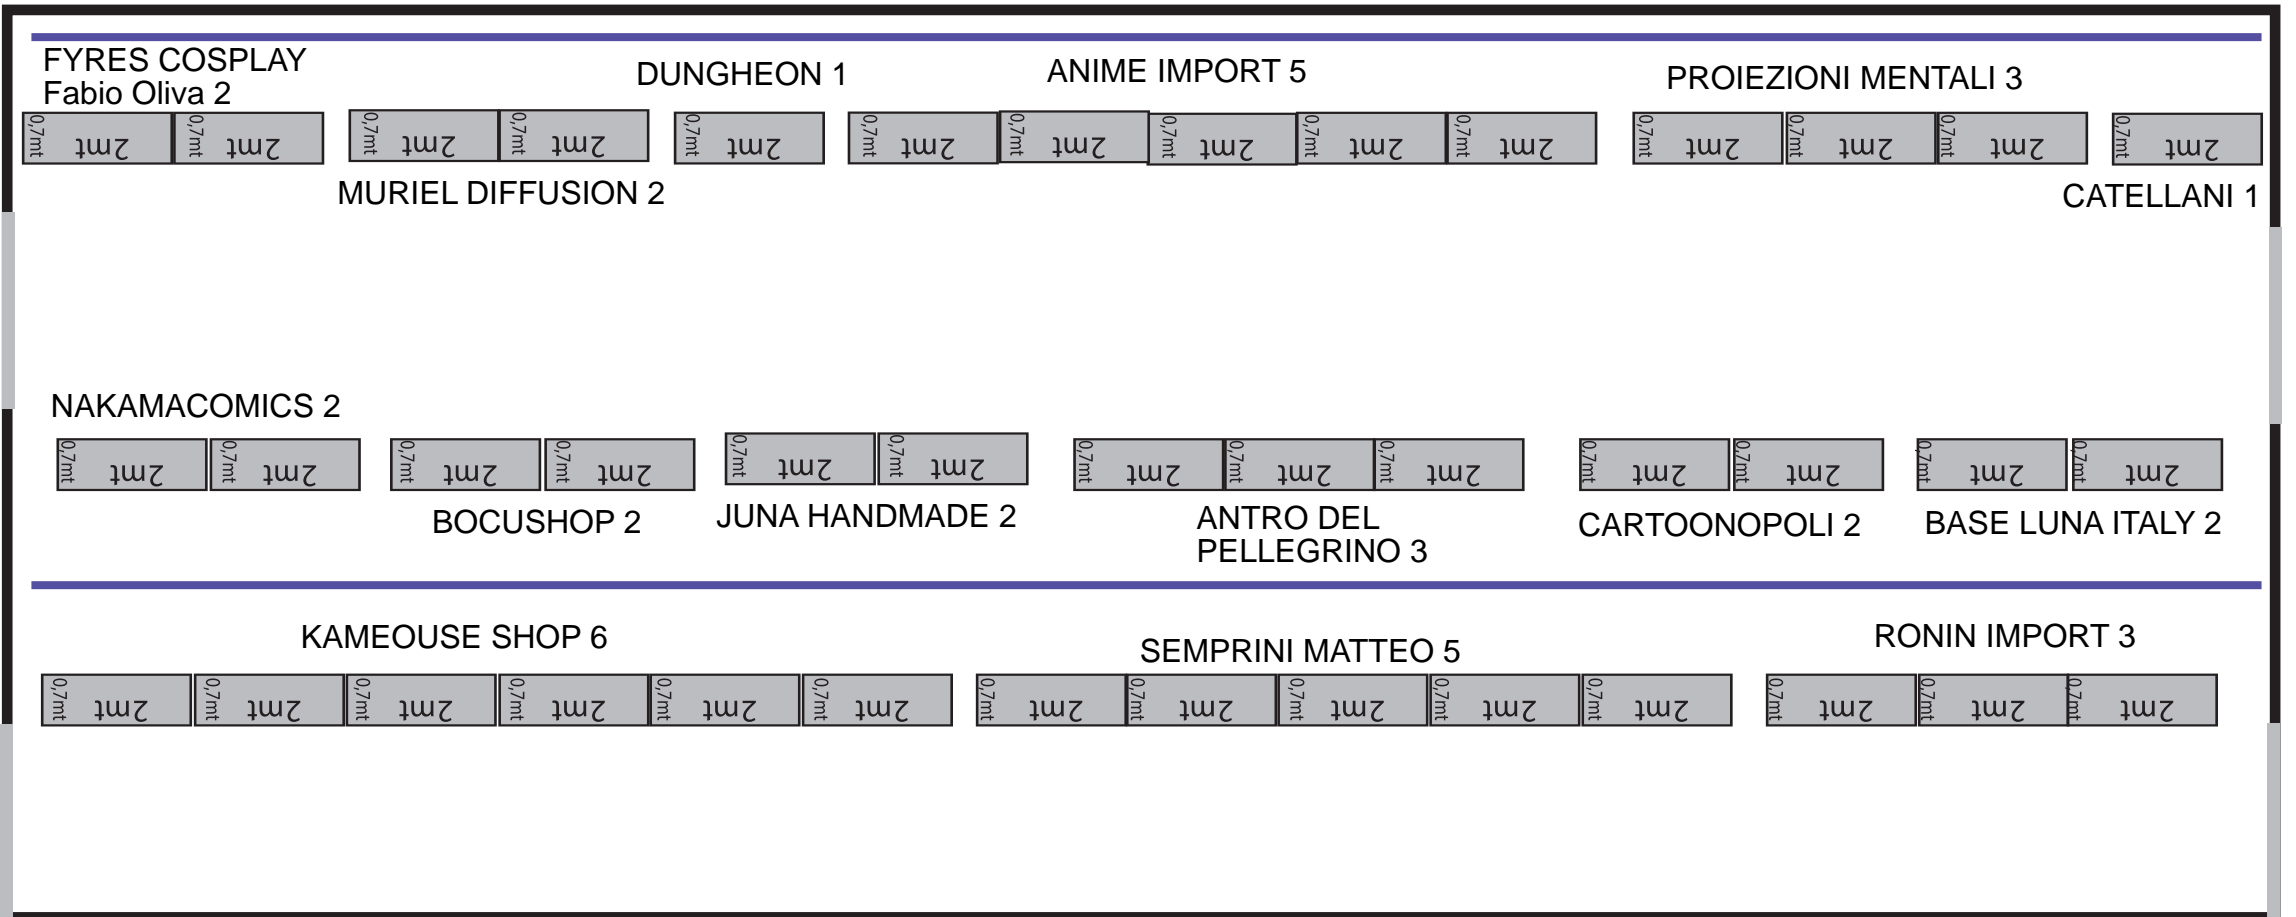

Padiglione Fontana

FYRES COSPLAY
 MURIEL DIFFUSION
 NAKAMACOMICS
 BOCUSHOP
 KAMEOUSE SHOP
 DUNGHEON
 JUNA HANDMADE
 ANIME IMPORT

ANTRO DEL PELLEGRINO
 SEMPRINI MATTEO
 PROIEZIONI MENTALI
 CATELLANI
 CARTOONOPOLI
 BASE LUNA ITALY
 RONIN IMPORT

LATO FONTANA DEI 4 CAVALLI - PALCO

INGRESSO

INGRESSO

LATO OPEN

LATO OPEN

LATO OPEN

INGRESSO

INGRESSO

LATO PADIGLIONE FELLINI