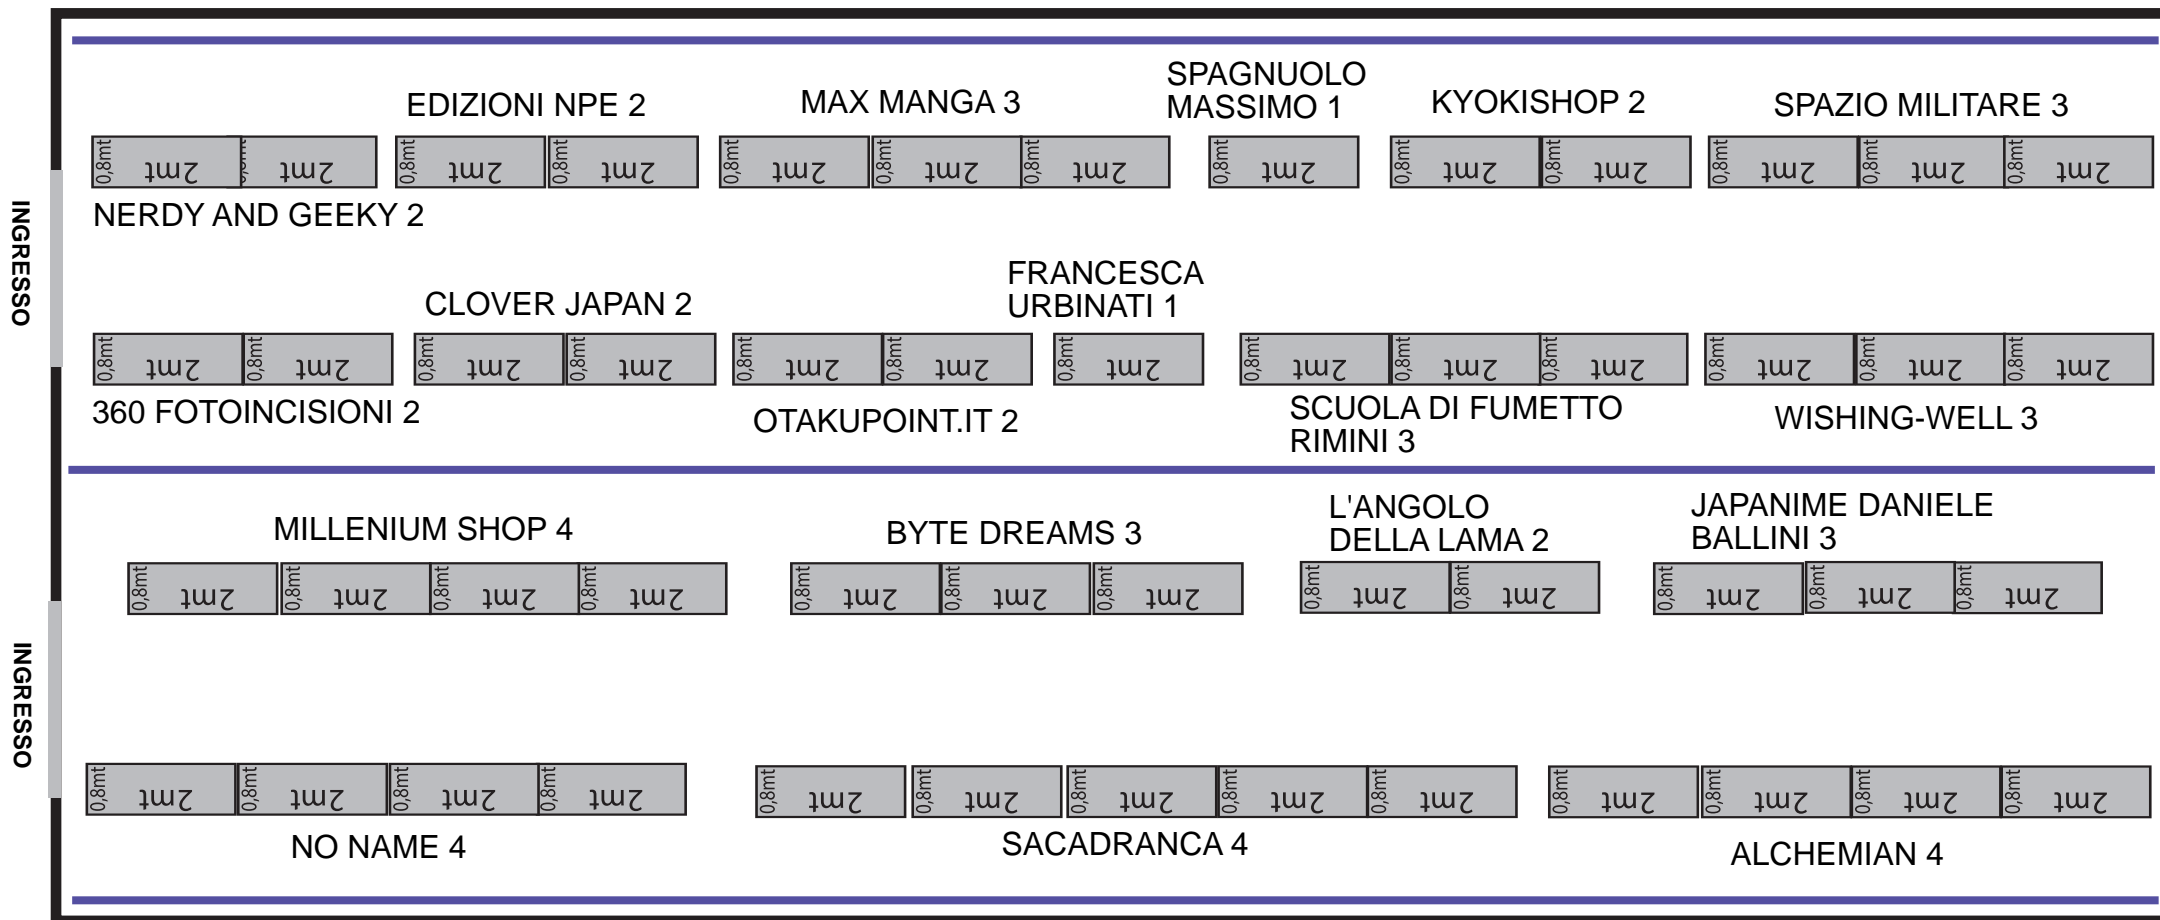

www.riminicomix.it

RIMINICOMIX

19-20-21-22-LUGLIO-2018

COSPLAY CONVENTION

Padiglione Fellini B3

NERDY AND GEEKY
EDIZIONI NPE
MAX MANGA
360 FOTOINCISIONI
CLOVER JAPAN
OTAKUPOINT.IT
MILLENIU SHOP

NO NAME
BYTE DREAMS
SPAGNUOLO MASSIMO
KYOKISHOP
FRANCESCA URBINATI
L'ANGOLO DELLA LAMA
SCUOLA DI FUMETTO RIMINI

SPAZIO MILITARE
WISHING-WELL
SACADRANCA
JAPANIME DI
DANIELE BALLINI
ALCHEMIAN

LATO INGRESSO FELLINI 1
E PADIGLIONE CENTRALE

INGRESSO

INGRESSO

INGRESSO

INGRESSO

LATO GRAND HOTEL

LATO ROTONDA (MARE)