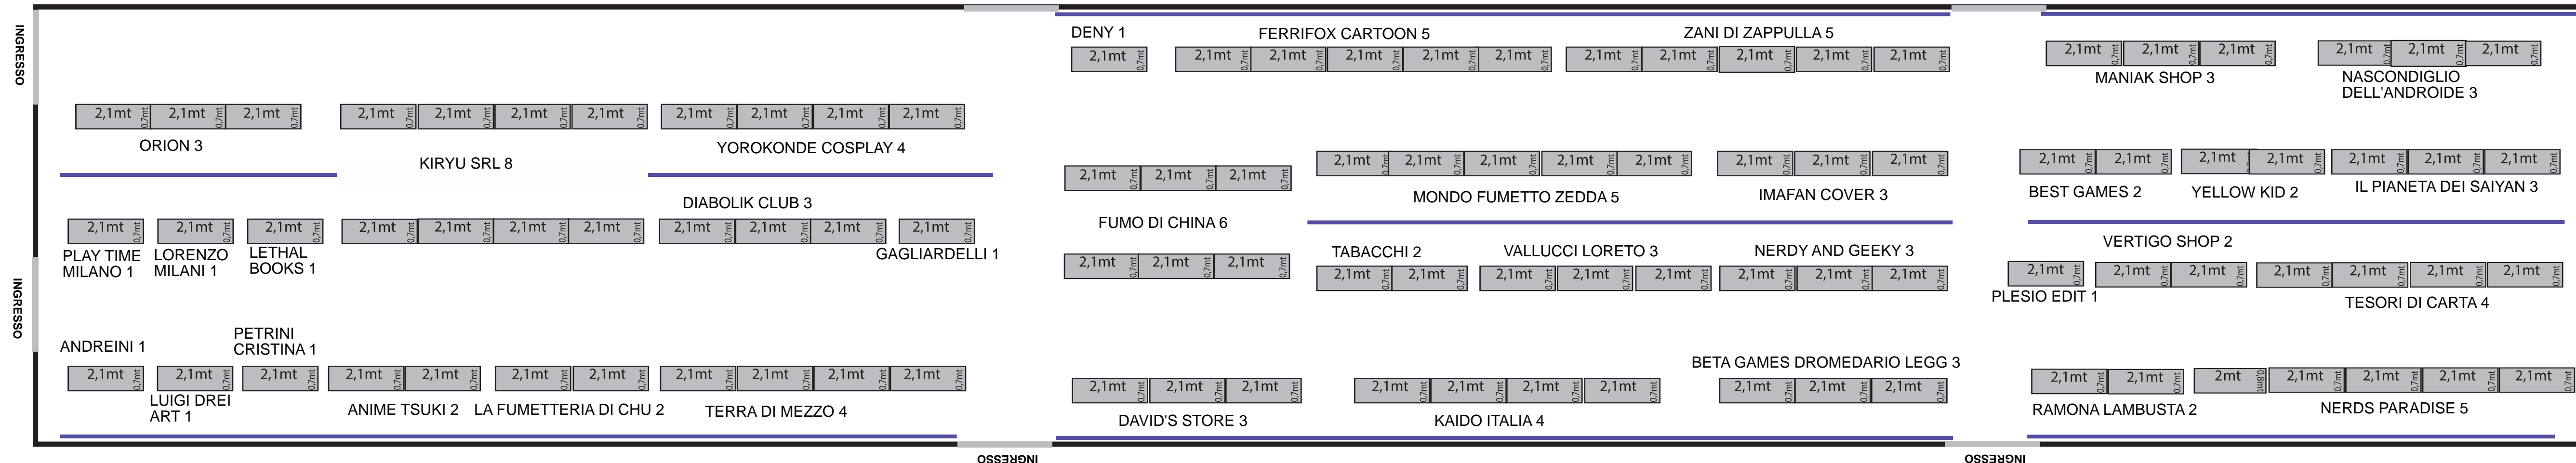

NERD'S PARADISE
 TESORI DI CARTA
 RAMONA LAMBUSTA

Padiglione Fellini C1

INGRESSO

INGRESSO

LATO PADIGLIONE FONTANA

LATO PADIGLIONE CENTRALE

INGRESSO

INGRESSO